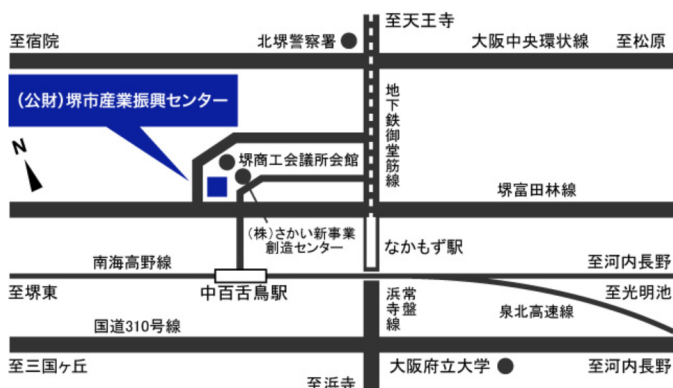

◎南海高野線中百舌鳥駅北出口より約300m

◎地下鉄御堂筋線なかもず駅8番出口より約300m

※駐車場は、隣接の来客用駐車場(無料)がございますが、できるだけ電車・バスなどの公共交通機関をご利用ください。

第1部 13:00 わくらく 三根早苗氏
第2部 14:00 マルワ什器 大島節子氏
第3部 15:00 (30分程度) ご質問タイム
進行: 瑚心すくい (一社) ココロ未来学院
(終了予定15:30頃)